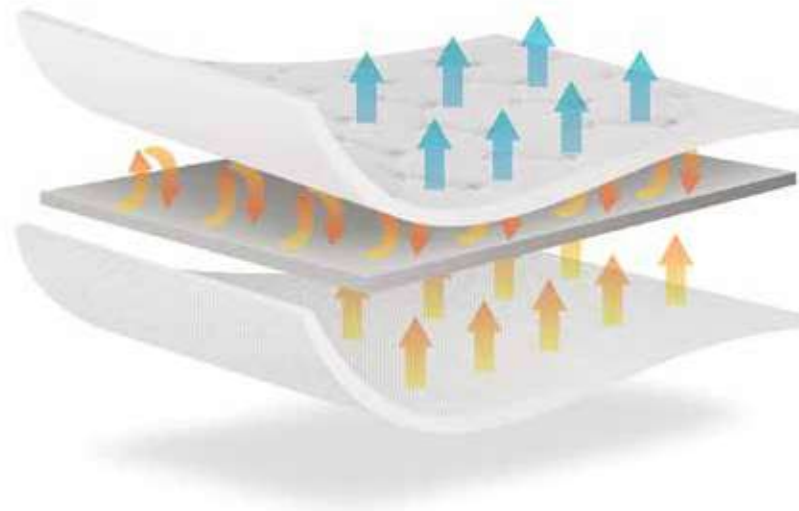

Caprice

Designed for discerning sleep lovers!

Our sleep joy is directly associated with how comfortable our body feels in bed. Bellona Caprice mattress with SL Continuous spring technology was designed to provide the support your body's sensitive regions require. The SL Continuous spring technology distributes body weight evenly throughout the mattress while the special Thermobonding iber filling materials on both surfaces improve sleep comfort.

MOBILA MONALISA
Un Zâmbet în Casa Ta

Top Form Sleep

Thermobond Fiber

The Thermobond Fiber used on Bellona Caprice mattress has a durable structure and soft touch. Aside from maintaining heat, thermobond iber lets air flow through and dispels moisture.

Uninterrupted sleep helps start the day right!

SL Spring System

The SL Continuous Spring System we've developed for you have twice as many springs compared with regular spring systems. More springs means more points of contact with your body and greater support. The springs are connected to each other without interruptions and move concurrently without deformation.

- 1 Knit fabric
- 2 Foam
- 3 Felt
- 4 Felt
- 5 SL spring frame
- 6 Felt
- 7 Foam
- 8 Edge support foam

26 cm mattress height

SL spring system

Knit fabric

Double side use